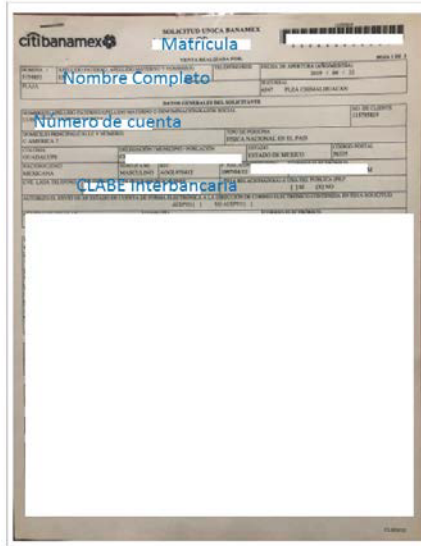

- Se aceptan cuentas de los siguientes bancos: BBVA, Banamex, Santander, HSBC, Banorte, Scotiabank, Banco Azteca, Inbursa, Banregio.
- **NO SE ACEPTAN CUENTAS DE: Banco SOFOM, Banco IXE, Banco Wal-Mart, Cuenta Efectiva Jóvenes de Bancoppel o Banco Ahorro Famsa.**
- **NO SE ACEPTA MONEDERO ELECTRÓNICO.**
- **NO DEBE SER CUENTA DE INVERSIÓN.**

▪ Ejemplo:

- b) Carta Compromiso debidamente firmada (la firma deberá ser igual a la de la Identificación Oficial).
- c) CURP

7. Ingresar a la sección de Registro de cuenta CLABE