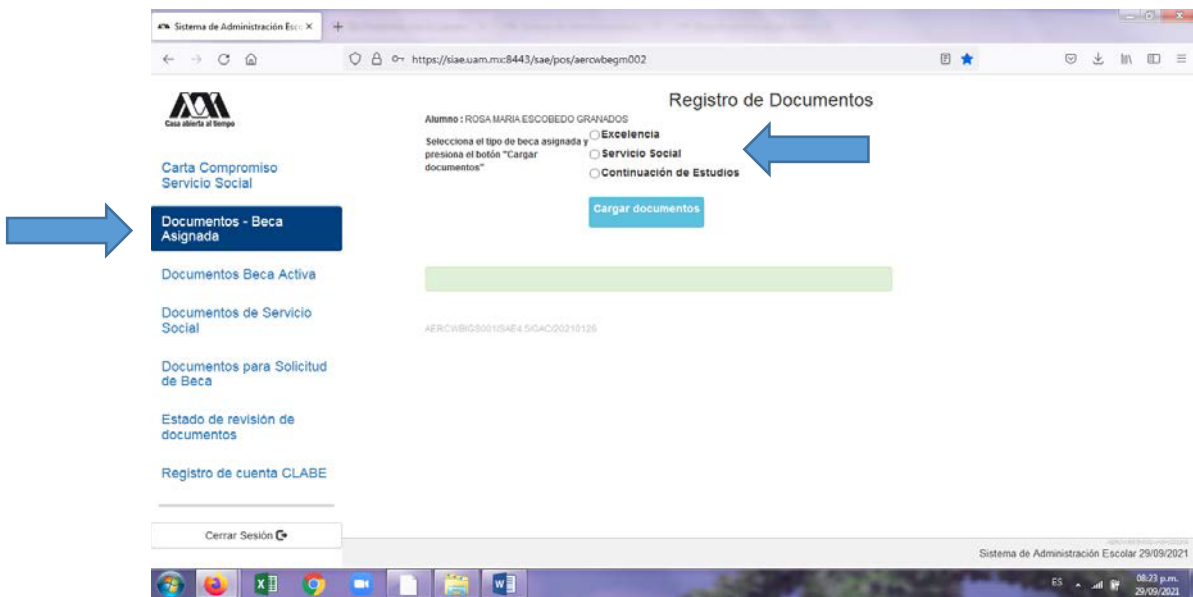

¡ Beca con estado ASIGNADA !

Imprimir Carta Compromiso

EPRCWBBES001/SAE/DMP

4. Firma la carta compromiso (la firma deberá ser igual a la Identificación Oficial) en tinta azul o negra, como se muestra en el ejemplo (si la carta se imprime en más de una hoja cada hoja deberá ser firmada),

5. Ingresa a la sección de Documentos “Beca Asignada”.

6. Escanea de forma independiente los siguientes documentos, guardarlos en formato PDF y regístralos (Deberán ser legibles, el nombre del archivo no debe tener caracteres especiales ni espacios en blanco y no tener un tamaño mayor a 1MB) :