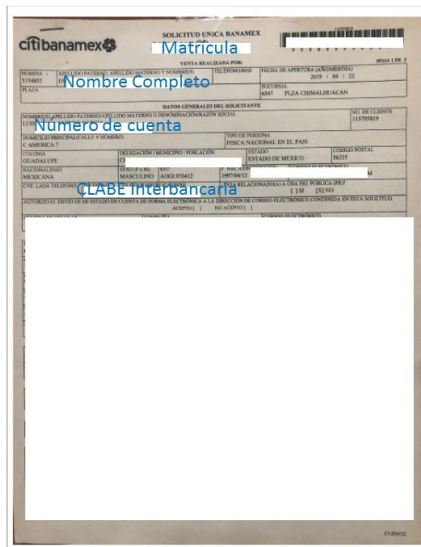

1. Carta Compromiso debidamente firmada (la firma deberá ser igual a la de la Identificación Oficial).