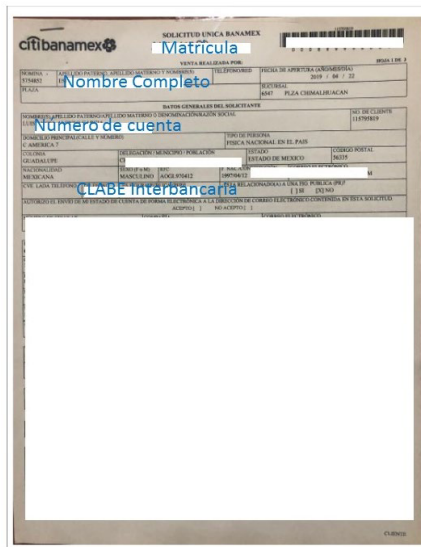

- b) **Carta Compromiso debidamente firmada (la firma deberá ser igual a la de la Identificación Oficial).**