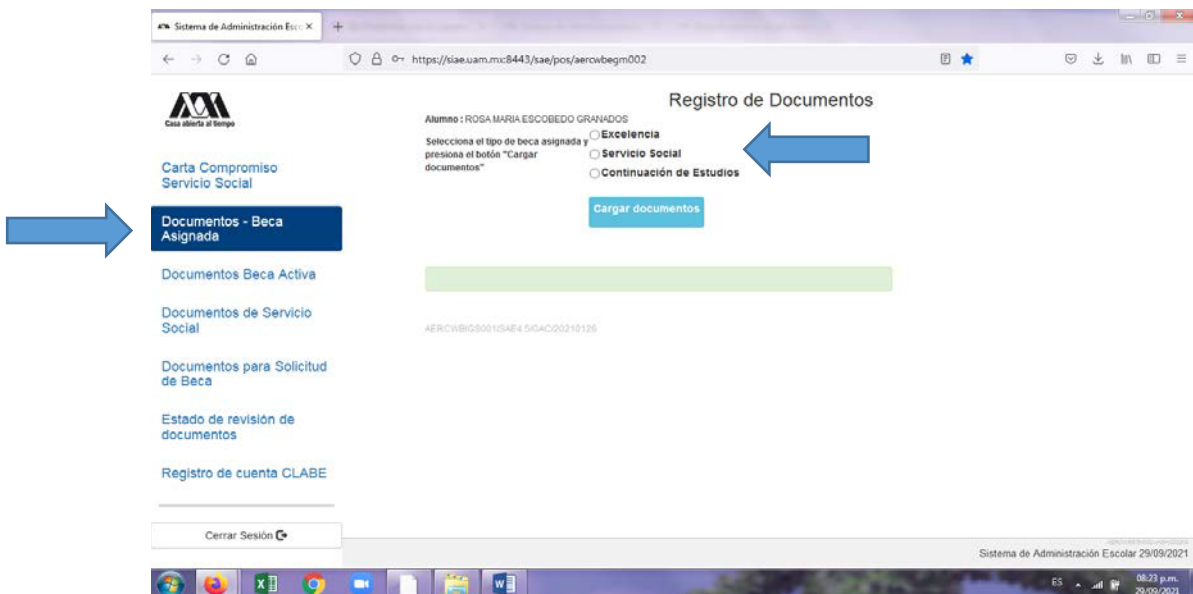

Becas

Sesión iniciada

Sistema de Administración Escolar 2

CARTA COMPROMISO PARA BECA

Matrícula: 2122028515 Trimestre: 201 DIAZ GOMEZ EFREN

Estado del alumno: EGRESADO
Plan de estudios: SOCIOLOGIA
Unidad: XOCHIMILCO

¡ Beca con estado ASIGNADA !

Imprimir Carta Compromiso

EPRCWBE001/SAE/DMP

4. Firma la carta compromiso (la firma deberá ser igual a la Identificación Oficial) en tinta azul o negra, como se muestra en el ejemplo (si la carta se imprime en más de una hoja cada hoja deberá ser firmada),

5. Ingresa a la sección de Documentos “Beca Asignada”.

6. Escanea de forma independiente los documentos solicitados, guardarlos en formato PDF y regístralos (Deberán ser legibles, el nombre del archivo no debe tener caracteres especiales ni espacios en blanco y no tener un tamaño mayor a 1MB) :