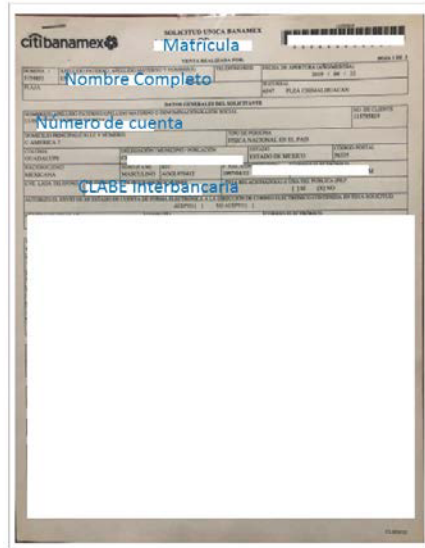

- Se aceptan cuentas de los siguientes bancos: BBVA, Banamex, Santander, HSBC, Banorte, Scotiabank, Banco Azteca, Inbursa, Banregio.
- **NO SE ACEPTAN CUENTAS DE: Banco SOFOM, Banco IXE, Banco Wal-Mart, Cuenta Efectiva Jóvenes de Bancoppel o Banco Ahorro Famsa.**
- **NO SE ACEPTA MONEDERO ELECTRÓNICO.**
- **NO DEBE SER CUENTA DE INVERSIÓN.**

- Ejemplo: