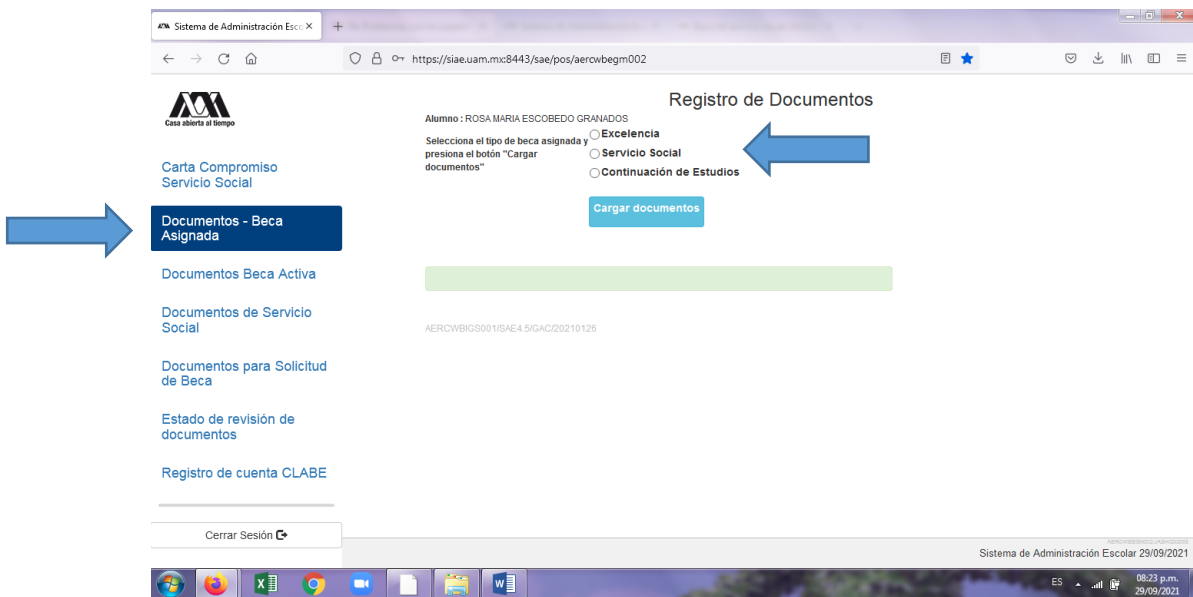

Becas

Sesión iniciada

Sistema de Administración Escolar 2

CARTA COMPROMISO PARA BECA

Matrícula 2122028515 Trimestre: 20I DIAZ GOMEZ EFREN

Estado del alumno: EGRESADO
Plan de estudios: SOCIOLOGIA
Unidad: XOCHMILCO

¡ Beca con estado ASIGNADA !

Imprimir Carta Compromiso

EPRCWBES001/SAE/DMP

4. Firma la carta compromiso (la firma deberá ser igual a la Identificación Oficial) en tinta azul o negra, como se muestra en el ejemplo (si la carta se imprime en más de una hoja cada hoja deberá ser firmada).

5. Ingresa a la sección de Documentos “Beca Asignada”.

6. Escanea de forma independiente los documentos solicitados, guardarlos en formato PDF y regístralos (deberán ser legibles, el nombre del archivo no debe tener caracteres especiales ni espacios en blanco y no debe tener un tamaño mayor a 1MB) :